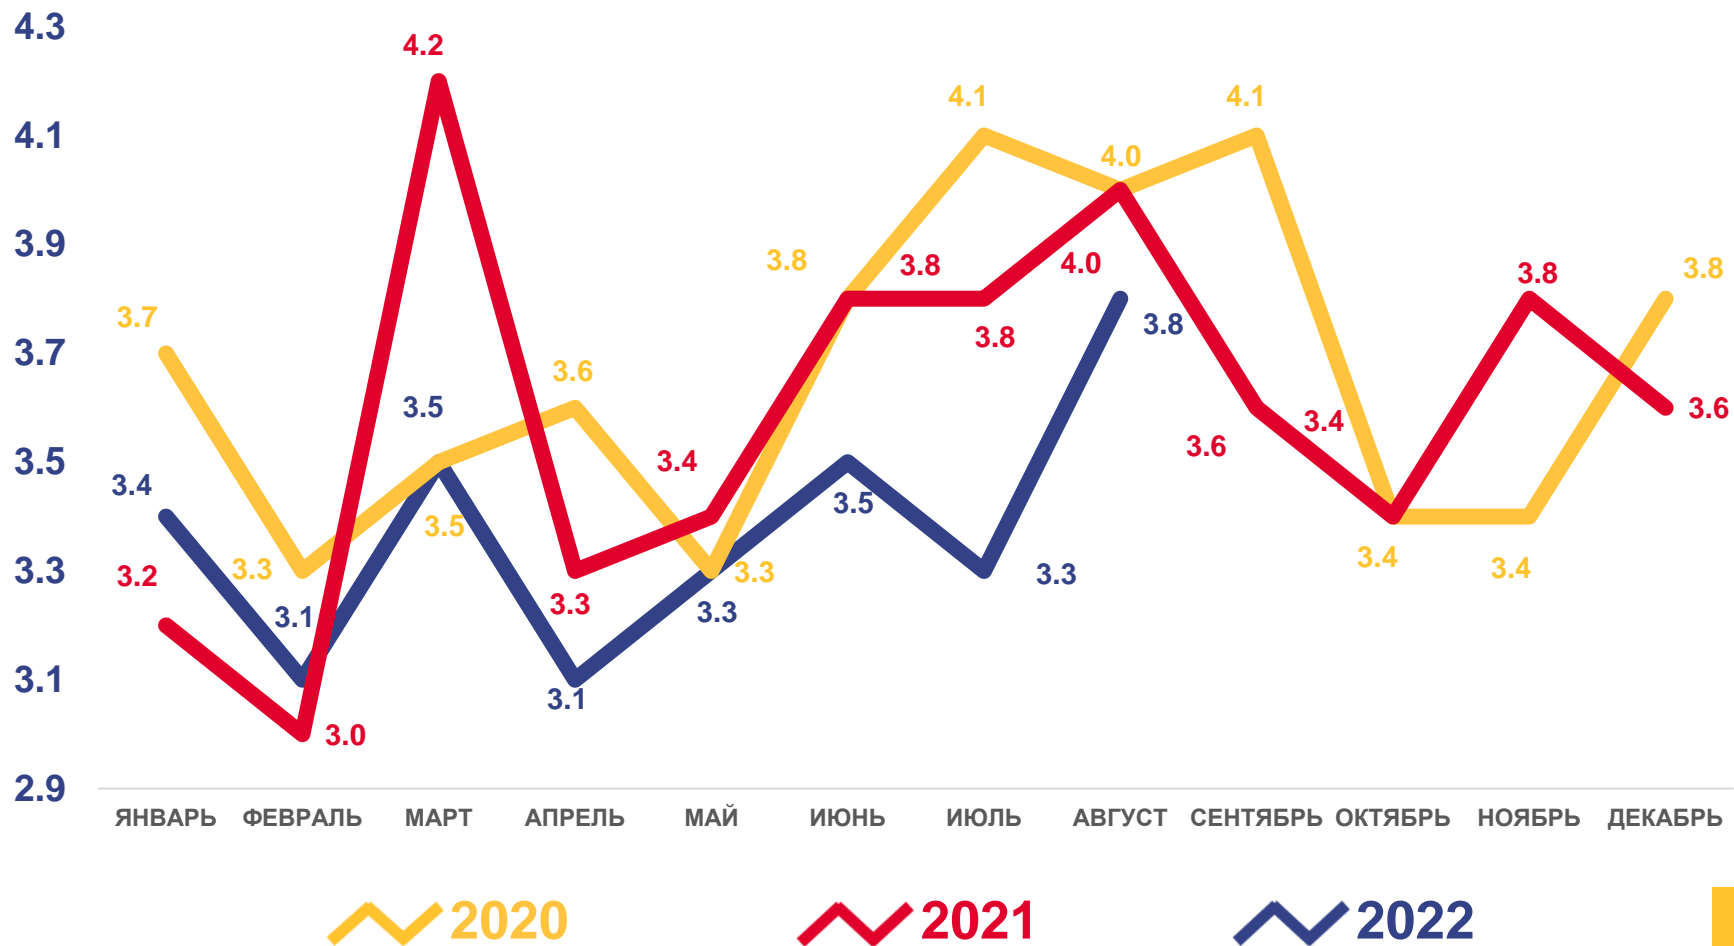

за январь-август 2022 года

человек
26 874

Число зарегистрированных
родившихся

в расчете на 1000 человек населения

9,5

Коэффициент рождаемости

Изменение, %
к январю-августу 2021 года

-6,1