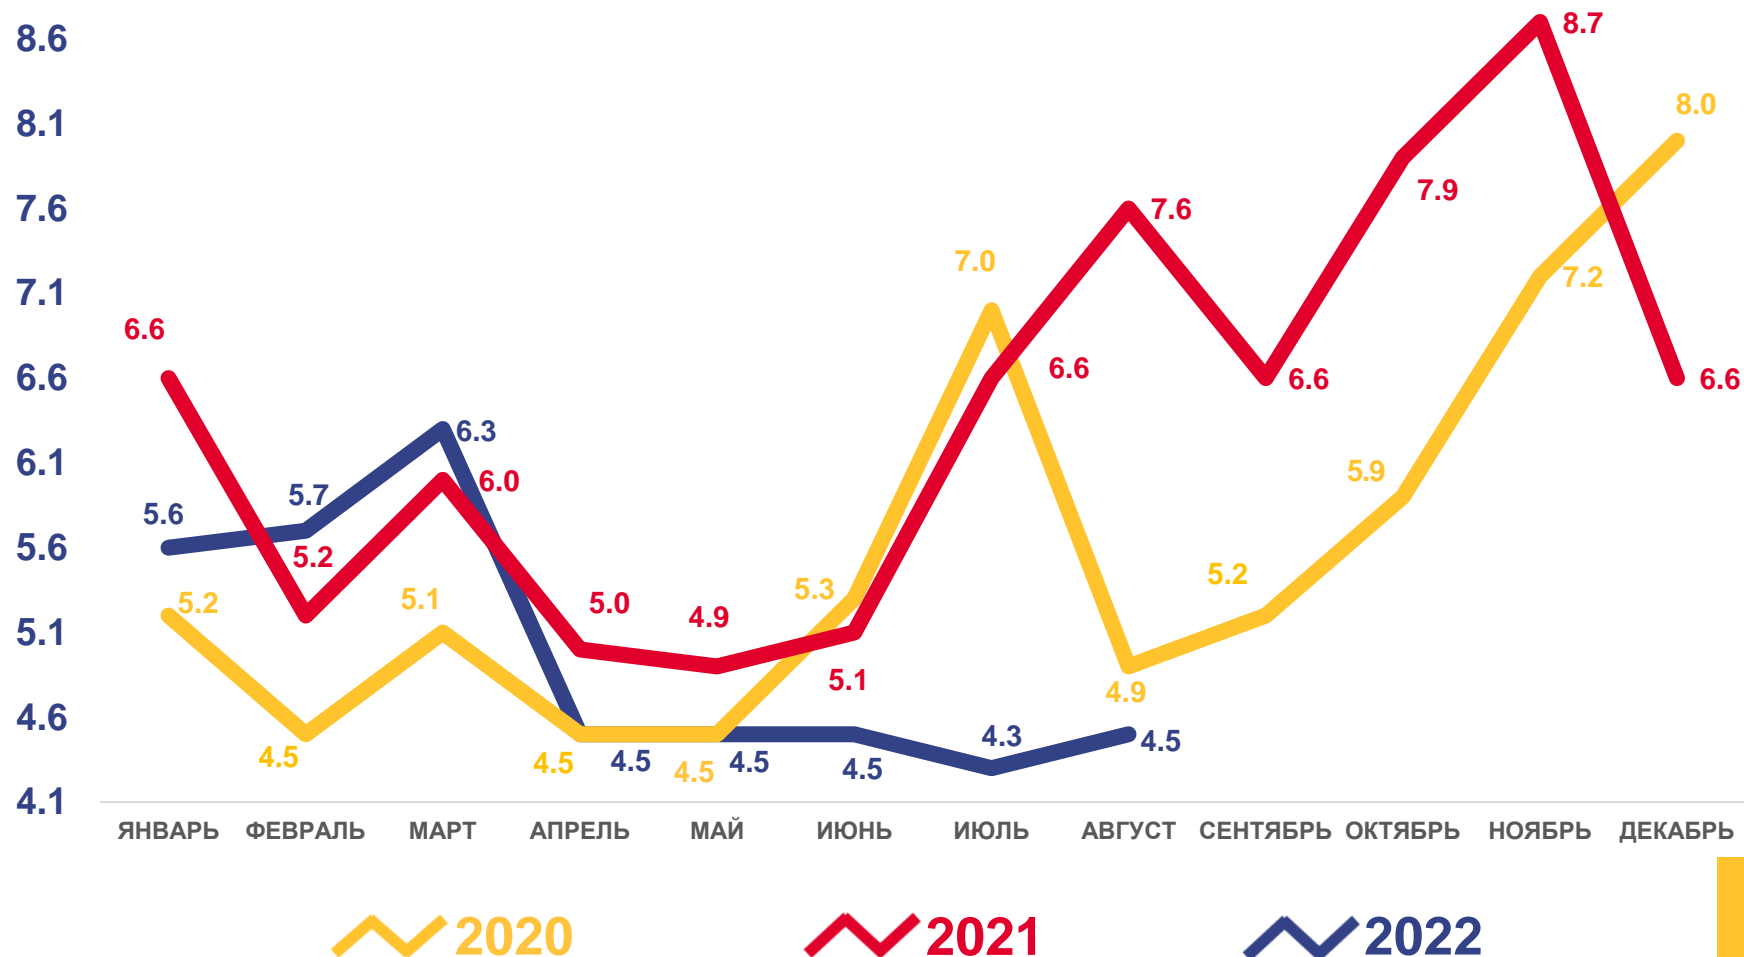

ЧИСЛО ЗАРЕГИСТРИРОВАННЫХ УМЕРШИХ

ТЫСЯЧ ЧЕЛОВЕК

Смертность

за январь-август 2022 года

человек

39 842

Число зарегистрированных умерших

в расчете на 1000 человек населения

14,1

Коэффициент смертности

Изменение, %
к январю-августу 2021 года

-15,2

ЧИСЛО ЗАРЕГИСТРИРОВАННЫХ БРАКОВ

ТЫСЯЧ ЕДИНИЦ

Брачность

за январь-август 2022 года