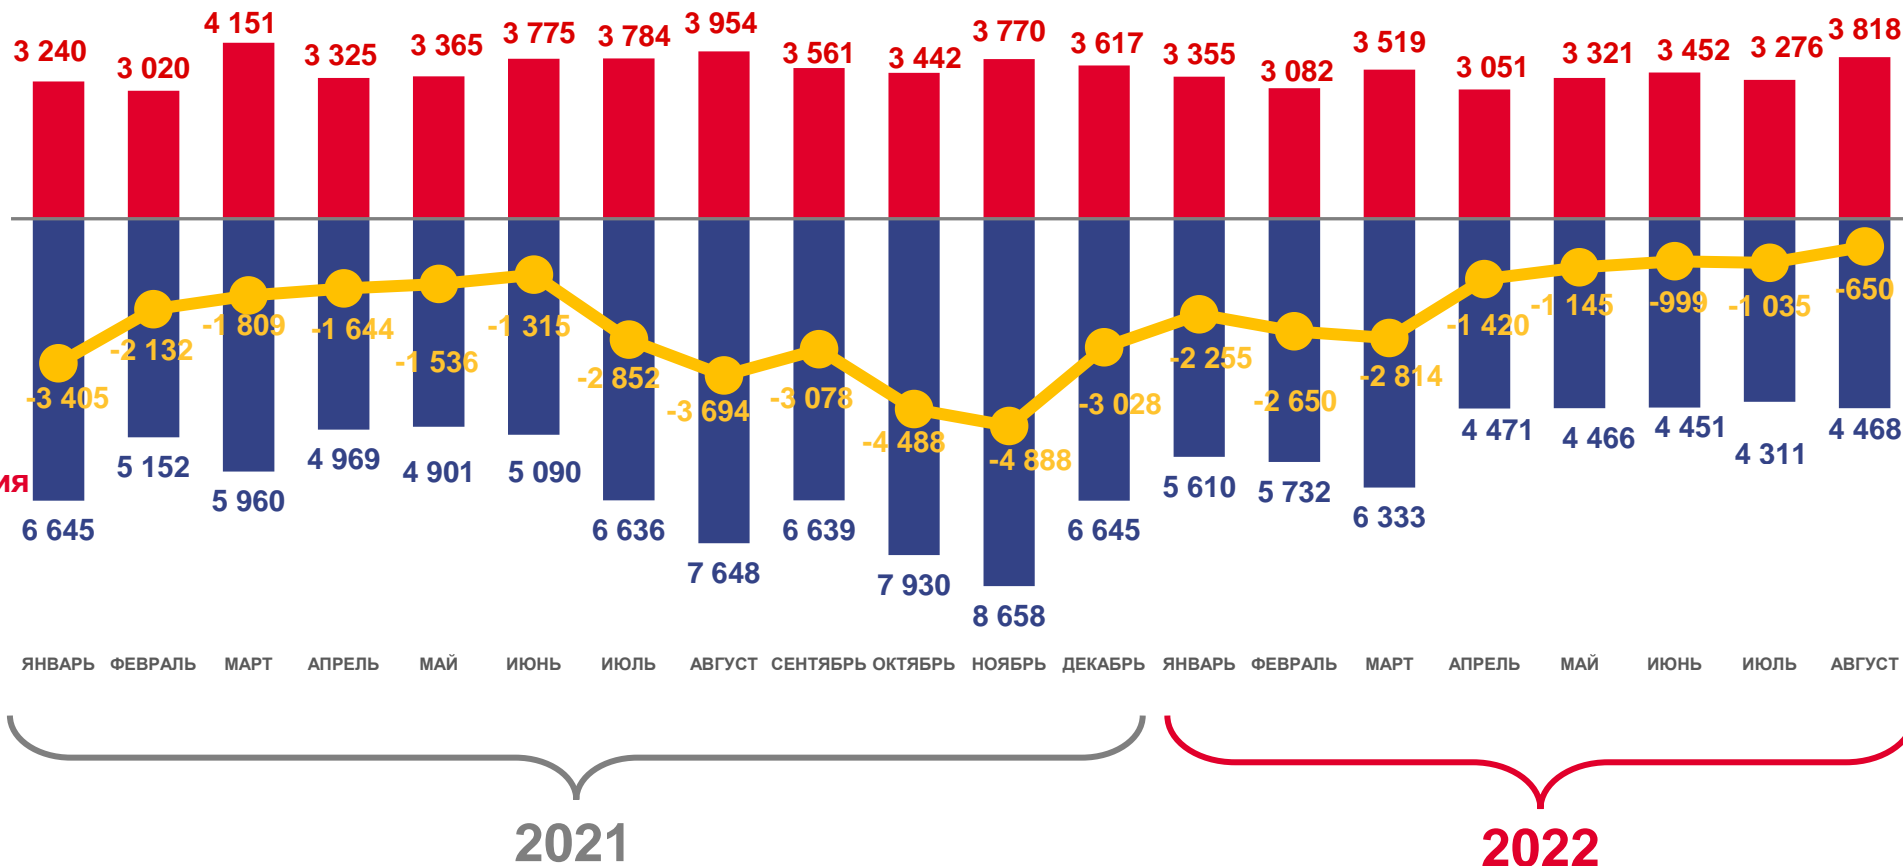

О естественном движении населения

Свердловской области

за январь-август 2022 года

- 01 ПОКАЗАТЕЛИ ЕСТЕСТВЕННОГО ДВИЖЕНИЯ НАСЕЛЕНИЯ
- 02 ПОКАЗАТЕЛИ РОЖДАЕМОСТИ
- 03 ПОКАЗАТЕЛИ СМЕРТНОСТИ
- 04 ПОКАЗАТЕЛИ БРАЧНОСТИ
- 05 ПОКАЗАТЕЛИ РАЗВОДИМОСТИ

ЕСТЕСТВЕННОЕ ДВИЖЕНИЕ НАСЕЛЕНИЯ

ЧЕЛОВЕК

Показатели естественного движения населения за январь-август 2022 года

за январь-август 2022 года

человек

-12 968

Естественный прирост, убыль (-) населения

в расчете на 1000 человек населения

-4,6

Коэффициент естественного прироста, убыли (-)

Число родившихся

Число умерших

Естественный прирост

ЧИСЛО ЗАРЕГИСТРИРОВАННЫХ РОДИВШИХСЯ

ТЫСЯЧ ЧЕЛОВЕК

Рождаемость

за январь-август 2022 года

человек
26 874

Число зарегистрированных
родившихся

в расчете на 1000 человек населения

9,5

Коэффициент рождаемости

Изменение, %
к январю-августу 2021 года

-6,1