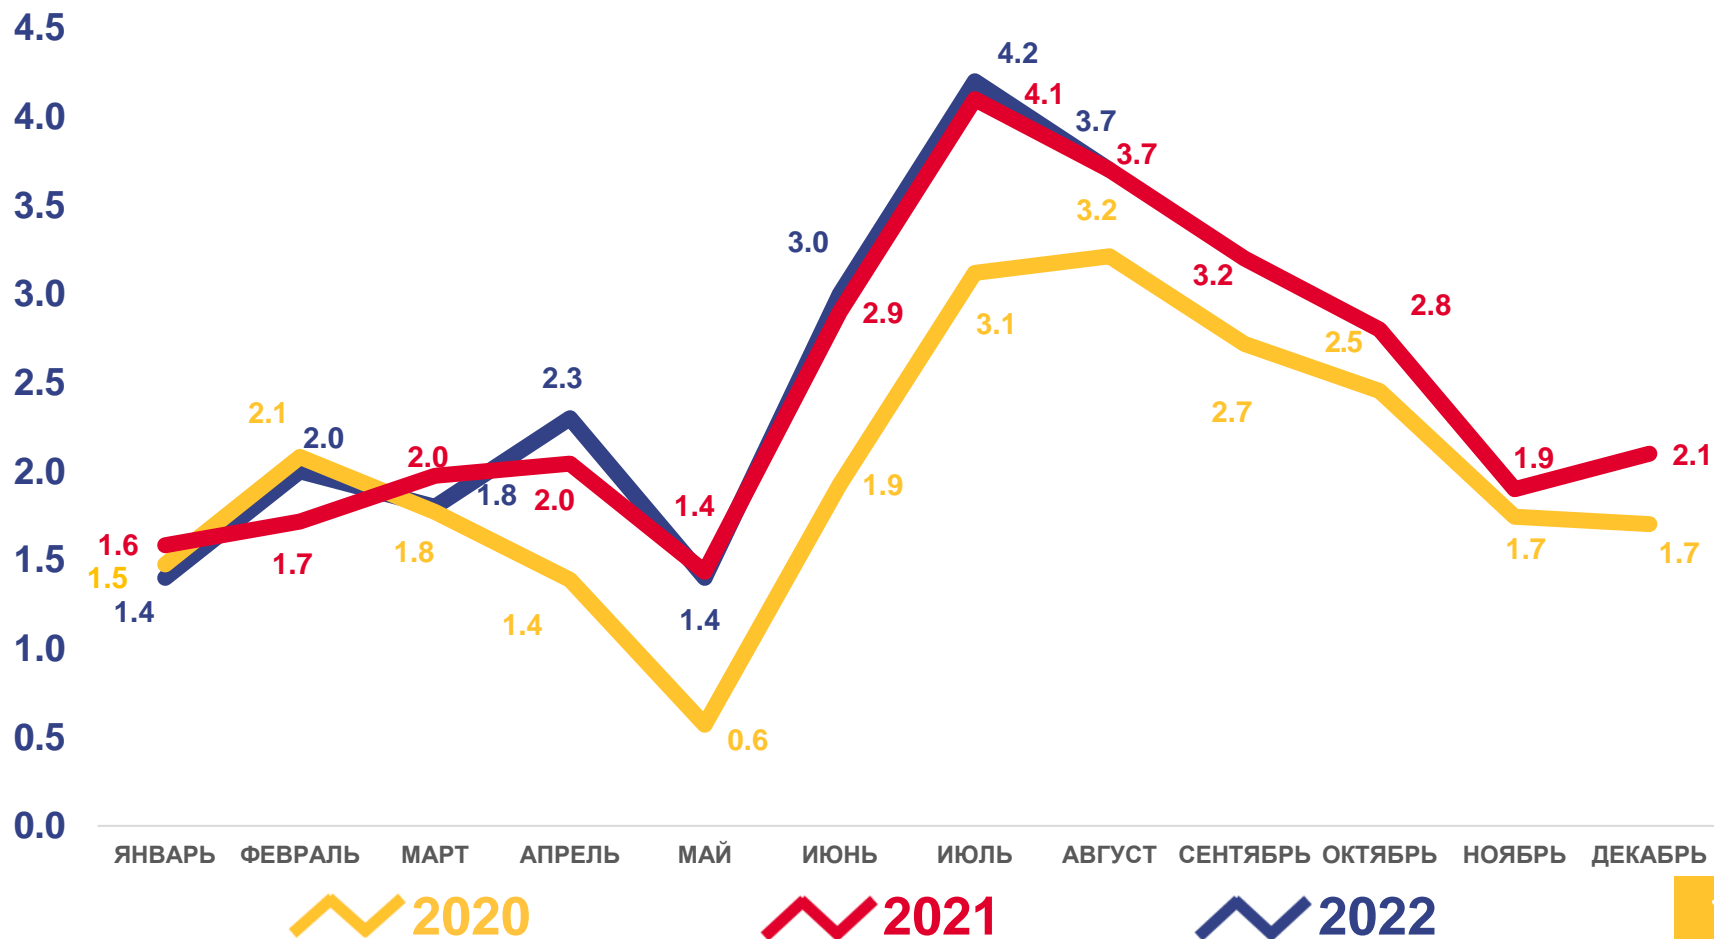

14,1

Коэффициент смертности

Изменение, %
к январю-августу 2021 года

-15,2

ЧИСЛО ЗАРЕГИСТРИРОВАННЫХ БРАКОВ

ТЫСЯЧ ЕДИНИЦ

Брачность

за январь-август 2022 года

единиц
19 836

Число зарегистрированных браков

в расчете на 1000 человек населения

7,0

Коэффициент брачности

Изменение, %
к январю-августу 2021 года

1,9

ЧИСЛО ЗАРЕГИСТРИРОВАННЫХ РАЗВОДОВ

ТЫСЯЧ ЕДИНИЦ

Разводимость

за январь-август 2022 года

единиц

14 321

Число зарегистрированных разводов

в расчете на 1000 человек населения

5,1

Коэффициент разводимости

Изменение, %

к январю-августу 2021 года

-2,8